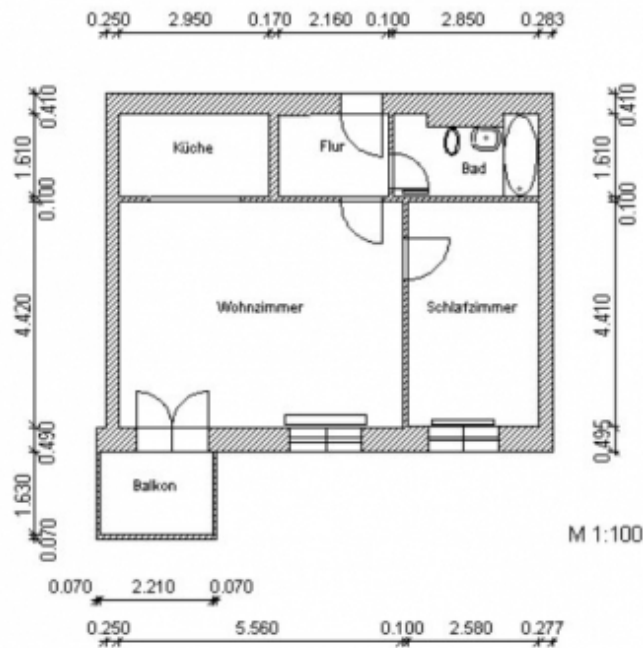

Objektnummer
Etage

2116/207, Prinz-Louis-Ferdinand-Str.20, 07318 Saalfeld
EG, rechts WE 1.7

Prinz Louis Ferdinand Straße 20

Wohnung 21160207
Erdgeschoss rechts - WE 1.7

Flur	3,48 m ²
Wohnzimmer	24,58 m ²
Küche	4,75 m ²
Schlafzimmer	11,38 m ²
Bad	4,22 m ²
Balkon	1,80 m ²
gesamt	50,20 m²